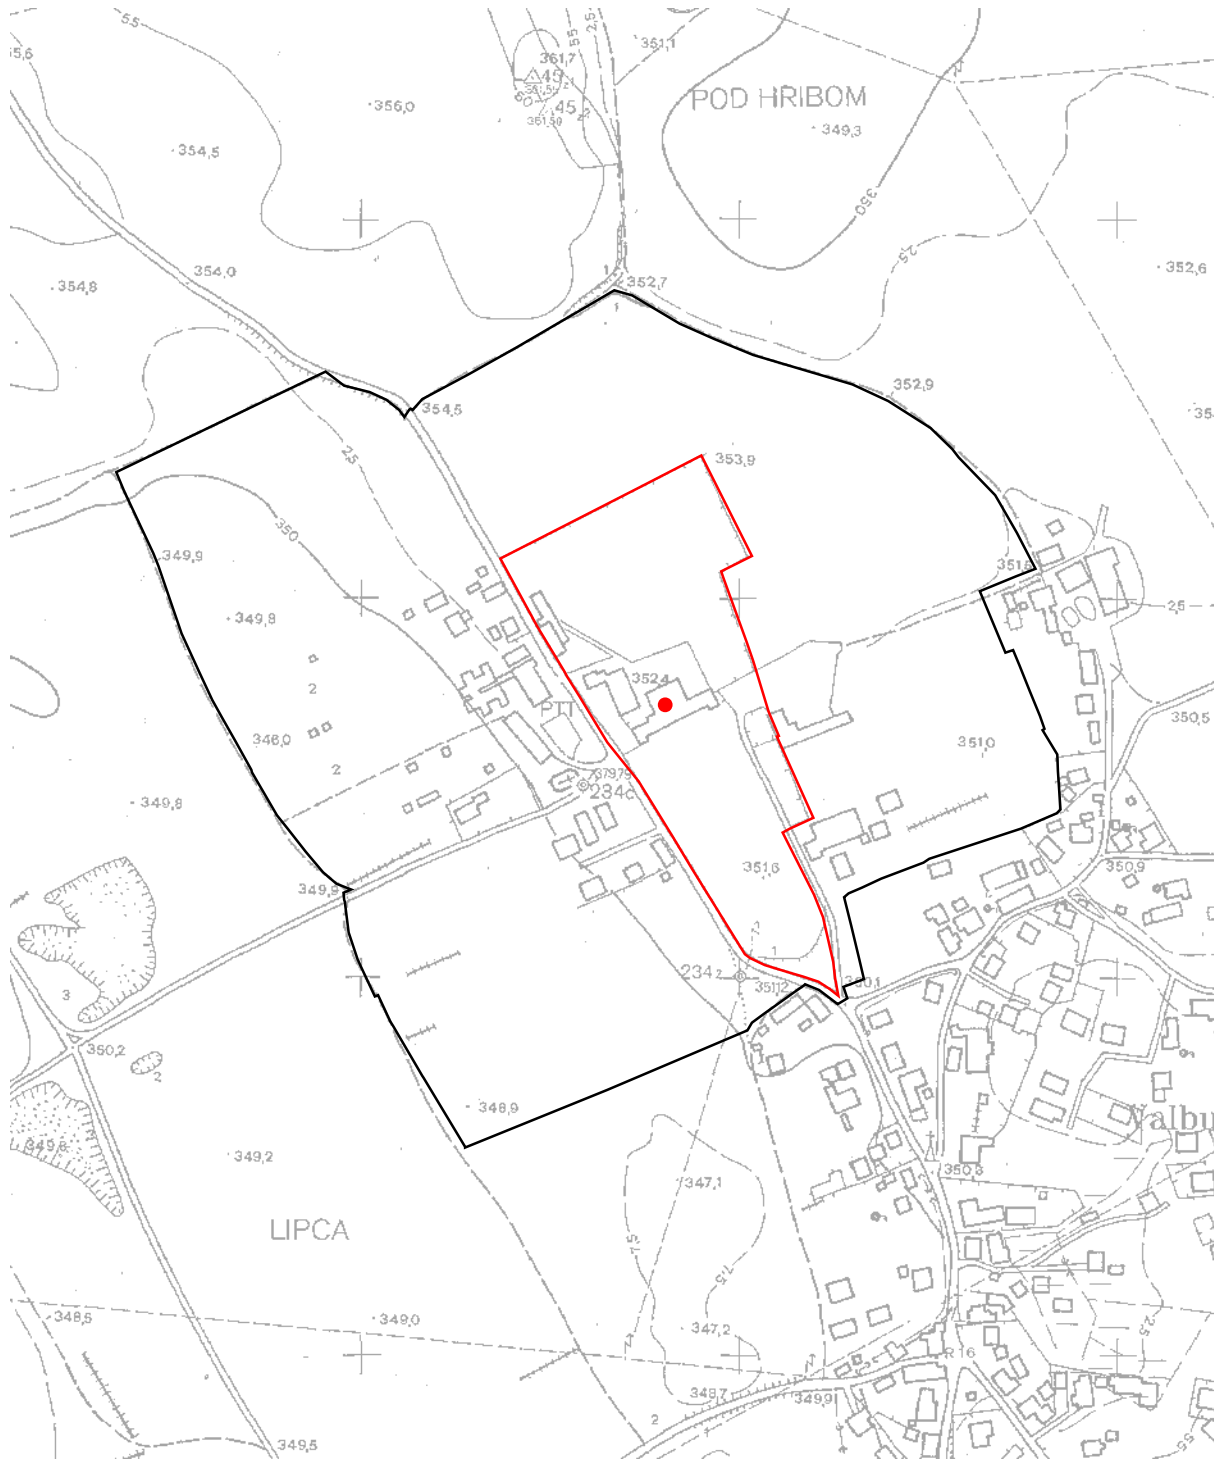

Datum izrisa: 03. 06. 2018

EŠD 666

meja kulturnega spomenika

meja vplivnega območja spomenika

TTN5 LJUBLJANA-S 1

Vir podatkov:

- Strokovne podlage za razglasitev dvorca Valburga v Smledniku za kulturni spomenik lokalnega pomena

Vir za kartografsko osnovo:

- Temeljni topografski načrt 1 : 5000. 1 : 10 000, Geodetska uprava Republike Slovenije

Merilo: 1:5000